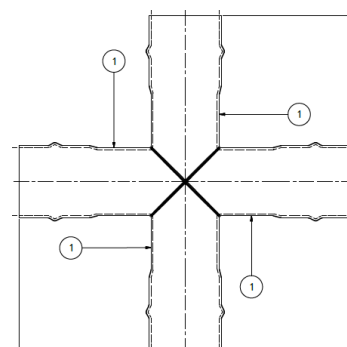

Produkt:

PVC T-Stücke und Kreuzungsstücke

Ausschreibungstexte:

Pos:.....

PVC T-Stück (Würfel)
 Würfel: 200 x 200 x 200 mm
 Abgänge: 3x 110x3,2 mm (mit Steckmuffe)
 Farbe schwarz/grau
 System KURO o. glw. (www.kuro-kunststoffe.de)
 liefern und verlegen, als Zulage zu Pos:.....

Menge:.....Stück EP: GP:

Pos:.....

PVC Kreuzungsstück (Würfel)
 Würfel: 200 x 200 x 200 mm
 Abgänge: 4x 110x3,2 mm (mit Steckmuffe)
 Farbe schwarz/grau
 System KURO o. glw. (www.kuro-kunststoffe.de),
 liefern und verlegen, als Zulage zu Pos:.....

Menge:.....Stück EP: GP:

Pos:.....

PVC T-Stück
 Durchgang: 110 x 3,2 mm
 Abgang: 110 x 3,2 mm / Muffe: 3 x Steckmuffe SL
 Farbe schwarz/grau
 System KURO o. glw. (www.kuro-kunststoffe.de),
 liefern und verlegen, als Zulage zu Pos:.....

Menge:.....Stück EP: GP:

Pos:.....

PVC Kreuzungsstück
 Durchgänge: 110 x 3,2 mm
 Muffe: Steckmuffe SL
 Farbe schwarz/grau
 System KURO o. glw. (www.kuro-kunststoffe.de),
 liefern und verlegen, als Zulage zu Pos:.....