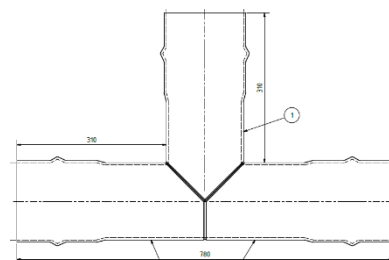

Produkt:

PVC T-Stücke und Kreuzungsstücke

Ausschreibungstexte:

Pos:.....

PVC T-Stück (Würfel)
 Würfel: 200 x 200 x 200 mm
 Abgänge: 3x 110x3,2 mm (mit Steckmuffe)
 Farbe schwarz/grau
 System KURO o. glw. (www.kuro-kunststoffe.de)
 liefern und verlegen, als Zulage zu Pos:.....

Menge:.....Stück EP: GP:

Pos:.....

PVC Kreuzungsstück (Würfel)
 Würfel: 200 x 200 x 200 mm
 Abgänge: 4x 110x3,2 mm (mit Steckmuffe)
 Farbe schwarz/grau
 System KURO o. glw. (www.kuro-kunststoffe.de),
 liefern und verlegen, als Zulage zu Pos:.....

Menge:.....Stück EP: GP:

Pos:.....

PVC T-Stück
 Durchgang: 110 x 3,2 mm
 Abgang: 110 x 3,2 mm / Muffe: 3 x Steckmuffe SL
 Farbe schwarz/grau
 System KURO o. glw. (www.kuro-kunststoffe.de),
 liefern und verlegen, als Zulage zu Pos:.....

Menge:.....Stück EP: GP:

Pos:.....

PVC Kreuzungsstück
 Durchgänge: 110 x 3,2 mm
 Muffe: Steckmuffe SL
 Farbe schwarz/grau
 System KURO o. glw. (www.kuro-kunststoffe.de),
 liefern und verlegen, als Zulage zu Pos:.....