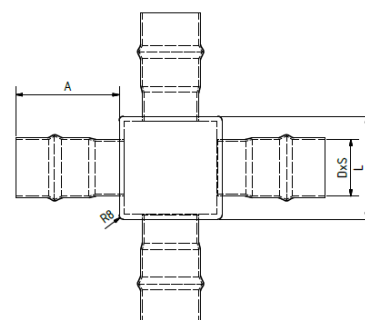

Produkt:

PVC T-Stücke und Kreuzungsstücke

Ausschreibungstexte:

Pos:.....

PVC T-Stück (Würfel)
 Würfel: 200 x 200 x 200 mm
 Abgänge: 3x 110x3,2 mm (mit Steckmuffe)
 Farbe schwarz/grau
 System KURO o. glw. (www.kuro-kunststoffe.de)
 liefern und verlegen, als Zulage zu Pos:.....

Menge:.....Stück EP: GP:

Pos:.....

PVC Kreuzungsstück (Würfel)
 Würfel: 200 x 200 x 200 mm
 Abgänge: 4x 110x3,2 mm (mit Steckmuffe)
 Farbe schwarz/grau
 System KURO o. glw. (www.kuro-kunststoffe.de),
 liefern und verlegen, als Zulage zu Pos:.....

Menge:.....Stück EP: GP:

Pos:.....

PVC T-Stück
 Durchgang: 110 x 3,2 mm
 Abgang: 110 x 3,2 mm / Muffe: 3 x Steckmuffe SL
 Farbe schwarz/grau
 System KURO o. glw. (www.kuro-kunststoffe.de),
 liefern und verlegen, als Zulage zu Pos:.....

Menge:.....Stück EP: GP:

Pos:.....

PVC Kreuzungsstück
 Durchgänge: 110 x 3,2 mm
 Muffe: Steckmuffe SL
 Farbe schwarz/grau
 System KURO o. glw. (www.kuro-kunststoffe.de),
 liefern und verlegen, als Zulage zu Pos:.....