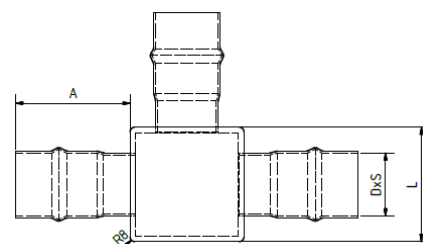

Produkt:

PVC T-Stücke und Kreuzungsstücke

Ausschreibungstexte:

Pos:.....

PVC T-Stück (Würfel)
 Würfel: 200 x 200 x 200 mm
 Abgänge: 3x 110x3,2 mm (mit Steckmuffe)
 Farbe schwarz/grau
 System KURO o. glw. (www.kuro-kunststoffe.de)
 liefern und verlegen, als Zulage zu Pos:.....

Menge:.....Stück EP: GP:

Pos:.....

PVC Kreuzungsstück (Würfel)
 Würfel: 200 x 200 x 200 mm
 Abgänge: 4x 110x3,2 mm (mit Steckmuffe)
 Farbe schwarz/grau
 System KURO o. glw. (www.kuro-kunststoffe.de),
 liefern und verlegen, als Zulage zu Pos:.....

Menge:.....Stück EP: GP:

Pos:.....

PVC T-Stück
 Durchgang: 110 x 3,2 mm
 Abgang: 110 x 3,2 mm / Muffe: 3 x Steckmuffe SL
 Farbe schwarz/grau
 System KURO o. glw. (www.kuro-kunststoffe.de),
 liefern und verlegen, als Zulage zu Pos:.....

Menge:.....Stück EP: GP:

Pos:.....

PVC Kreuzungsstück
 Durchgänge: 110 x 3,2 mm
 Muffe: Steckmuffe SL
 Farbe schwarz/grau
 System KURO o. glw. (www.kuro-kunststoffe.de),
 liefern und verlegen, als Zulage zu Pos:.....